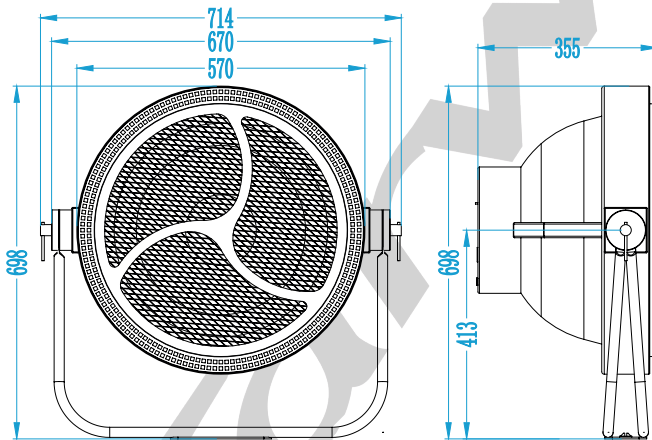

Maxi VEGA

MANUEL DE L'UTILISATEUR

SPÉCIFICATIONS TECHNIQUES :

- Sources : 464 LEDs RGB + 108 LEDs blanc chaud + 60 Leds blanc chaud + Ambre
- Modes DMX : 2/7/16/28/51/55/64 Canaux
- Mode : Statique, Auto, DMX
- Consommation max : 600W (@220V)
- Dimensions : 698 x 714 x 355 mm
- Masse : 12 kg
- IP20