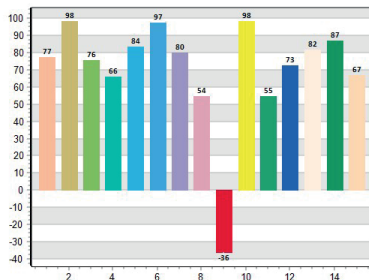

CIE1931

Photometry

Narrow Angle

Medium Angle

Wide Angle

Colorimetry

Native White Only

■ CRI: 74,51

■ CQS: 70,18

■ CRI-2

■ TM30: 72,50

■ TLCI: 49,10

@10000K (Calibrated)

■ CRI: 79,04

■ CQS: 86,16

■ CRI-2

■ TM30: 82,15

■ TLCI: 62,05

[Find the complete photometry here :](#)

Color & Filters

Red	x: 0.6963 / y: 0.3024
Green	x: 0.1412 / y: 0.7033
Blue	x: 0.1519 / y: 0.0271
White	x: 0.4374 / y: 0.4127
Full RGBW	x: 0.2964 / y: 0.3020
10000 K (calibrated macro)	CCT: 10500 K x: 0.2635 / y: 0.2703
5600K (calibrated macro)	CCT: 5845 K x: 0.3250 / y: 0.3351
4000 K (calibrated macro)	CCT: 4001 K x: 0.3793 / y: 0.3725
2700 K (calibrated macro)	CCT: 2801 K x: 0.4507 / y: 0.4066