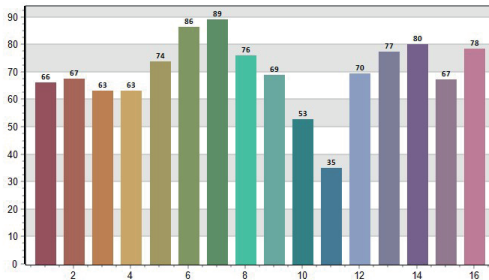

CIE1931

Photometry

Narrow Angle

Medium Angle

Wide Angle

Colorimetry

Native White Only

■ CRI: 74,51

■ CQS: 70,18

■ CRI-2

■ TM30: 72,50

■ TLCI: 49,10

@10000K (Calibrated)

■ CRI: 79,04

■ CQS: 86,16

■ CRI-2

■ TM30: 82,15

■ TLCI: 62,05

[Find the complete photometry here :](#)

Color & Filters

Red	x: 0.6963 / y: 0.3024
Green	x: 0.1412 / y: 0.7033
Blue	x: 0.1519 / y: 0.0271
White	x: 0.4374 / y: 0.4127
Full RGBW	x: 0.2964 / y: 0.3020
10000 K (calibrated macro)	CCT: 10500 K x: 0.2635 / y: 0.2703
5600K (calibrated macro)	CCT: 5845 K x: 0.3250 / y: 0.3351
4000 K (calibrated macro)	CCT: 4001 K x: 0.3793 / y: 0.3725
2700 K (calibrated macro)	CCT: 2801 K x: 0.4507 / y: 0.4066