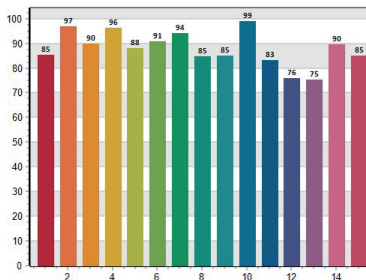

CIE1931

Photometry

Narrow Angle

Medium Angle

Wide Angle

Colorimetry

Native White Only

■ CRI: 74,51

■ CQS: 70,18

■ CRI-2

■ TM30: 72,50

■ TLCI: 49,10

@10000K (Calibrated)

■ CRI: 79,04

■ CQS: 86,16

■ CRI-2

■ TM30: 82,15

■ TLCI: 62,05

[Find the complete photometry here :](#)

Color & Filters

Red	x: 0.6963 / y: 0.3024
Green	x: 0.1412 / y: 0.7033
Blue	x: 0.1519 / y: 0.0271
White	x: 0.4374 / y: 0.4127
Full RGBW	x: 0.2964 / y: 0.3020
10000 K (calibrated macro)	CCT: 10500 K x: 0.2635 / y: 0.2703
5600K (calibrated macro)	CCT: 5845 K x: 0.3250 / y: 0.3351
4000 K (calibrated macro)	CCT: 4001 K x: 0.3793 / y: 0.3725
2700 K (calibrated macro)	CCT: 2801 K x: 0.4507 / y: 0.4066