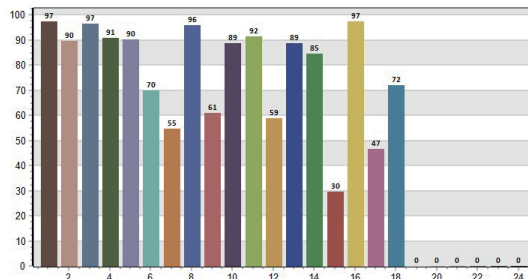

CIE1931

Photometry

Narrow Angle

Medium Angle

Wide Angle

Colorimetry

Native White Only

■ CRI: 74,51

■ CQS: 70,18

■ CRI-2

■ TM30: 72,50

■ TLCI: 49,10

@10000K (Calibrated)

■ CRI: 79,04

■ CQS: 86,16

■ CRI-2

■ TM30: 82,15

■ TLCI: 62,05

[Find the complete photometry here :](#)

Color & Filters

Red	x: 0.6963 / y: 0.3024
Green	x: 0.1412 / y: 0.7033
Blue	x: 0.1519 / y: 0.0271
White	x: 0.4374 / y: 0.4127
Full RGBW	x: 0.2964 / y: 0.3020
10000 K (calibrated macro)	CCT: 10500 K x: 0.2635 / y: 0.2703
5600K (calibrated macro)	CCT: 5845 K x: 0.3250 / y: 0.3351
4000 K (calibrated macro)	CCT: 4001 K x: 0.3793 / y: 0.3725
2700 K (calibrated macro)	CCT: 2801 K x: 0.4507 / y: 0.4066