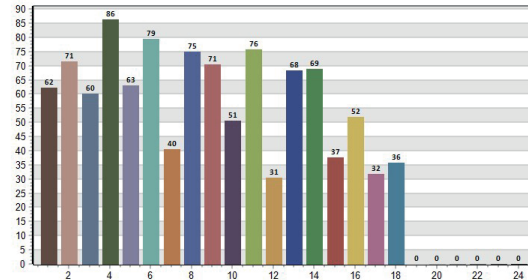

■ CQS: 70,18

■ CRI-2

■ TM30: 72,50

■ TLCI: 49,10

@10000K (Calibrated)

■ CRI: 79,04

■ CQS: 86,16

■ CRI-2

■ TM30: 82,15

■ TLCI: 62,05

[Find the complete photometry here :](#)

Color & Filters

Red	x: 0.6963 / y: 0.3024
Green	x: 0.1412 / y: 0.7033
Blue	x: 0.1519 / y: 0.0271
White	x: 0.4374 / y: 0.4127
Full RGBW	x: 0.2964 / y: 0.3020
10000 K (calibrated macro)	CCT: 10500 K x: 0.2635 / y: 0.2703
5600K (calibrated macro)	CCT: 5845 K x: 0.3250 / y: 0.3351
4000 K (calibrated macro)	CCT: 4001 K x: 0.3793 / y: 0.3725
2700 K (calibrated macro)	CCT: 2801 K x: 0.4507 / y: 0.4066