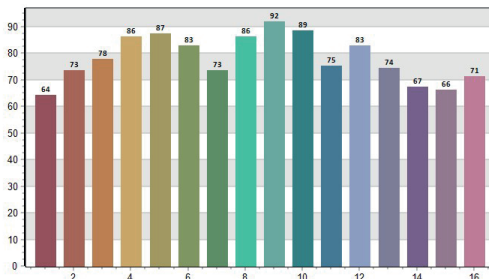

■ CQS: 70,18

■ CRI-2

■ TM30: 72,50

■ TLCI: 49,10

@10000K (Calibrated)

■ CRI: 79,04

■ CQS: 86,16

■ CRI-2

■ TM30: 82,15

■ TLCI: 62,05

[Find the complete photometry here :](#)

Color & Filters

Red	x: 0.6963 / y: 0.3024
Green	x: 0.1412 / y: 0.7033
Blue	x: 0.1519 / y: 0.0271
White	x: 0.4374 / y: 0.4127
Full RGBW	x: 0.2964 / y: 0.3020
10000 K (calibrated macro)	CCT: 10500 K x: 0.2635 / y: 0.2703
5600K (calibrated macro)	CCT: 5845 K x: 0.3250 / y: 0.3351
4000 K (calibrated macro)	CCT: 4001 K x: 0.3793 / y: 0.3725
2700 K (calibrated macro)	CCT: 2801 K x: 0.4507 / y: 0.4066