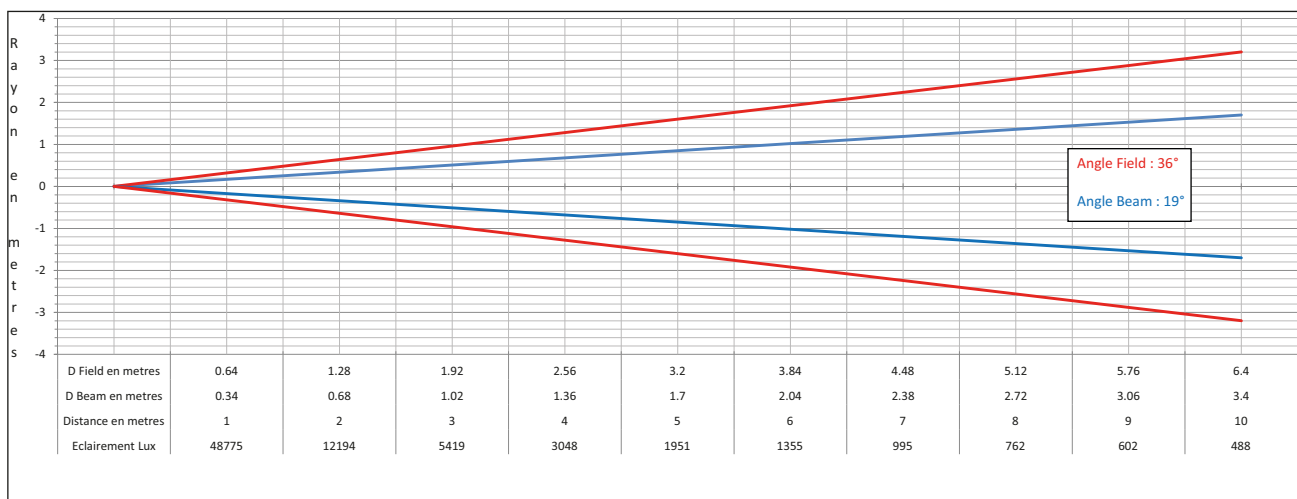

Dimensions

Zoom Maxi

Zoom Mini