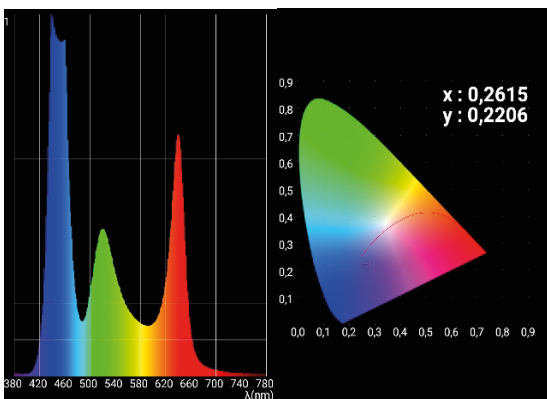

## CARACTÉRISTIQUES TECHNIQUES

Source : 19 LEDs OSRAM RVBW 40W Pixel to Pixel

Éclairage : > à 62700 lux à 5m

Amplitude Pan/Tilt : 630°, 265°

Zoom : 4° à 36°

Mode : DMX512, Auto, Maître/Esclave

Canaux DMX : 19/20/23/24/96

## Dimensions

## Zoom Maxi

## Zoom Mini

**LEDs Rouges**

**LEDs Vertes**

**LEDs Bleues**

**LEDs Blanches**

**LEDs RGBW Full**

**LEDs RVB Full**

**La Bonne voie**