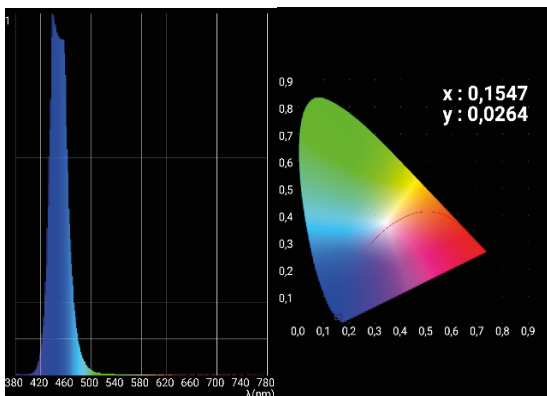

## CARACTÉRISTIQUES TECHNIQUES

Source : 19 LEDs OSRAM RVBW 40W Pixel to Pixel

Éclairage : > à 62700 lux à 5m

Amplitude Pan/Tilt : 630°, 265°

Zoom : 4° à 36°

Mode : DMX512, Auto, Maître/Esclave

Canaux DMX : 19/20/23/24/96

## Dimensions

## Zoom Maxi

## Zoom Mini

**LEDs Rouges**

**LEDs Vertes**

**LEDs Bleues**

**LEDs Blanches**

**LEDs RGBW Full**

**LEDs RVB Full**

**La Bonne voie**