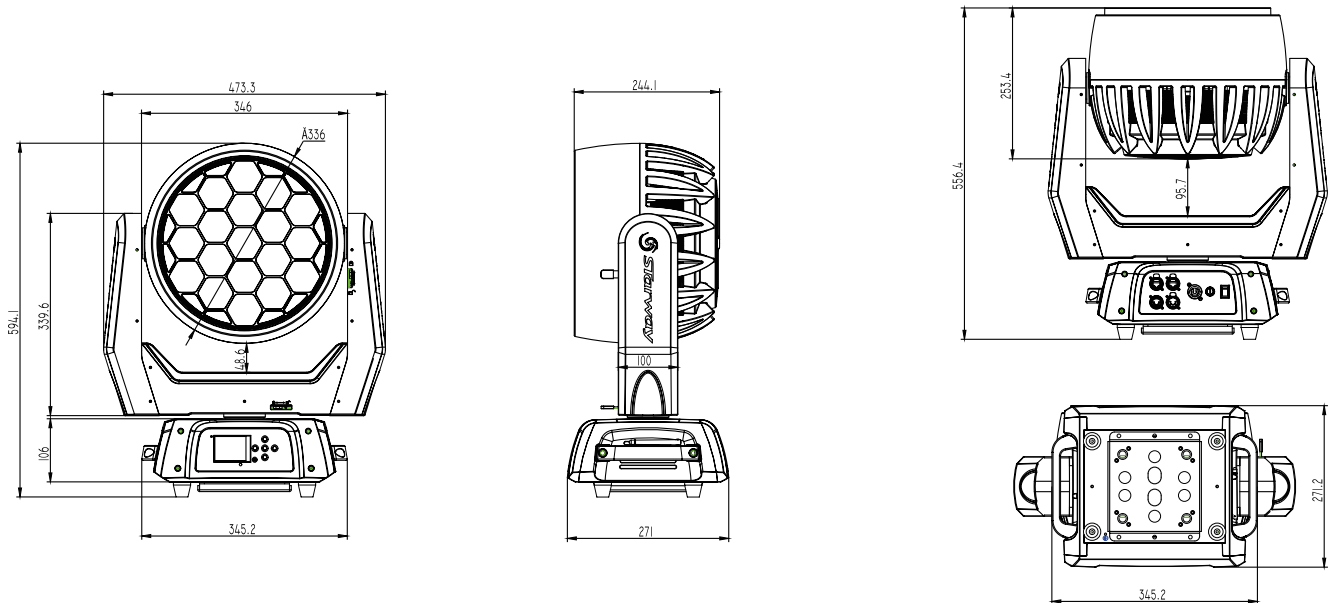

## CARACTÉRISTIQUES TECHNIQUES

Source : 19 LEDs OSRAM RVBW 40W Pixel to Pixel

Éclairage : > à 62700 lux à 5m

Amplitude Pan/Tilt : 630°, 265°

Zoom : 4° à 36°

Mode : DMX512, Auto, Maître/Esclave

Canaux DMX : 19/20/23/24/96

Connectique : XLR 5 broches, RJ45

Art-Net & Klingnet entrée/sortie.

Double adressage (Contrôle et LEDs indépendants)

Compatible RDM

DMX Sans fil : Wireless Solution

Consommation électrique : 615 W

Dimensions (L x l x H) : 442 x 250 x 569 mm

Poids : 23 Kg

## Dimensions