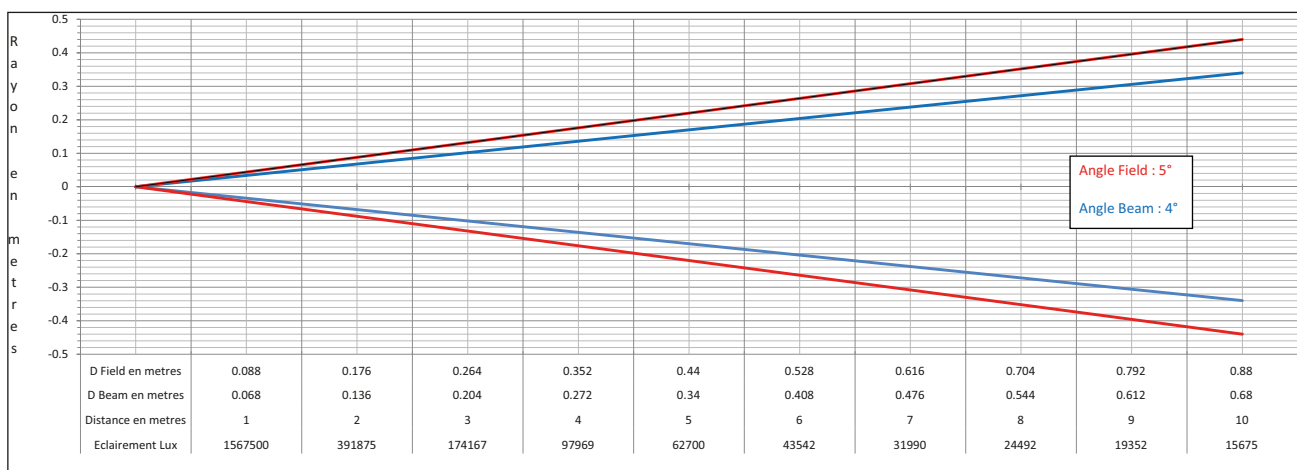

LEDs Rouges

LEDs Vertes

Zoom Mini