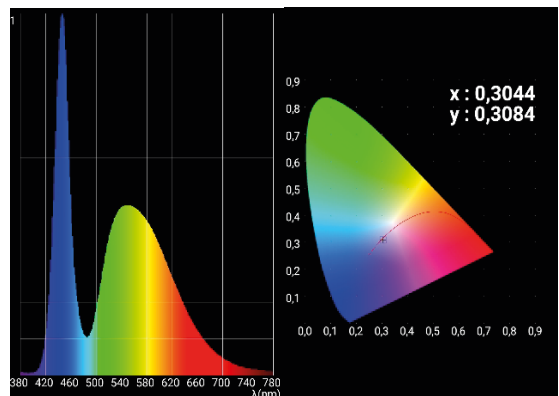

## CARACTÉRISTIQUES TECHNIQUES

Source : 19 LEDs OSRAM RVBW 40W Pixel to Pixel

Éclairage : > à 62700 lux à 5m

Amplitude Pan/Tilt : 630°, 265°

Zoom : 4° à 36°

Mode : DMX512, Auto, Maître/Esclave

Canaux DMX : 19/20/23/24/96

## Dimensions

## Zoom Maxi

## Zoom Mini

**LEDs Rouges**

**LEDs Vertes**

**LEDs Bleues**

**LEDs Blanches**

**LEDs RGBW Full**

**LEDs RVB Full**

**La Bonne voie**