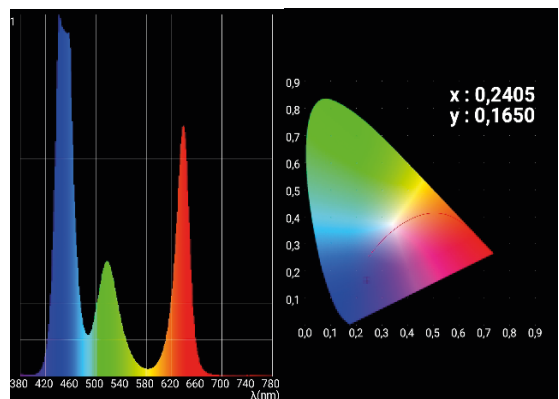

## CARACTÉRISTIQUES TECHNIQUES

Source : 19 LEDs OSRAM RVBW 40W Pixel to Pixel

Éclairage : > à 62700 lux à 5m

Amplitude Pan/Tilt : 630°, 265°

Zoom : 4° à 36°

Mode : DMX512, Auto, Maître/Esclave

Canaux DMX : 19/20/23/24/96

## Dimensions

## Zoom Maxi

## Zoom Mini

**LEDs Rouges**

**LEDs Vertes**

**LEDs Bleues**

**LEDs Blanches**

**LEDs RGBW Full**

**LEDs RVB Full**

**La Bonne voie**