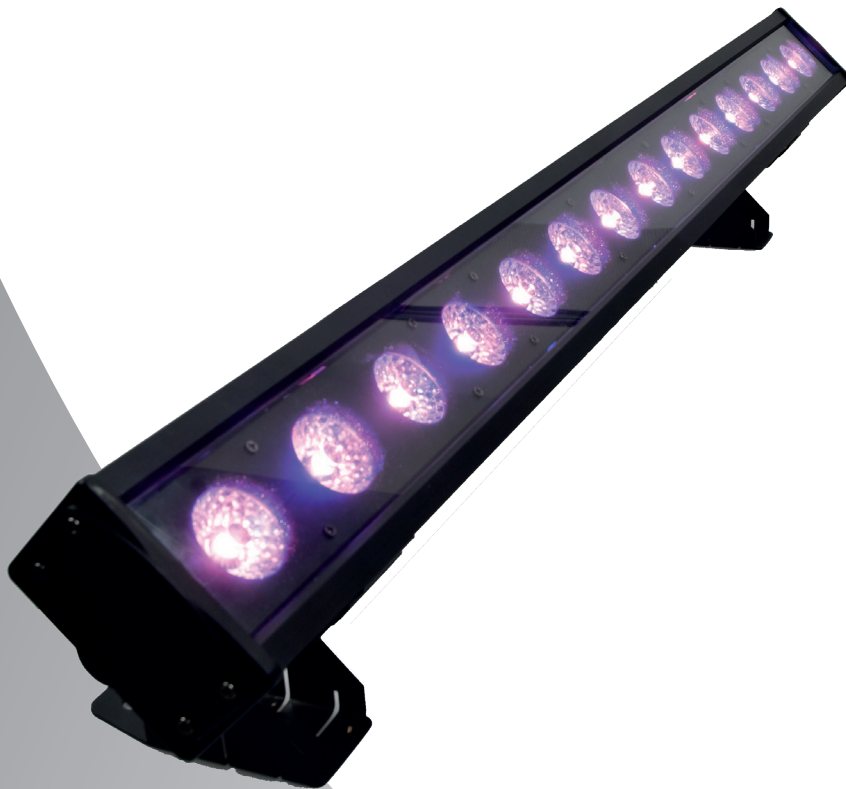

ARIANE^{1430FC} V3

DMX

Table des matières

English Version 9

Mode DMX

Mode 2 Canaux

Canal	Valeur	Fonction
CH1	000-005	Idle
	006-016	Rouge
	017-027	Vert
	028-038	Bleu
	039-049	Jaune
	050-060	Magenta
	061-071	Cyan
	072-082	Blanc
	083-093	Effet Jump 01
	094-104	Effet Jump 02
	105-115	Effet Jump 03
	116-126	Effet Jump 04
	127-137	Effet Jump 05
	138-148	Effet Jump 06
	149-159	Effet Jump 07
	160-170	Effet Jump 08
	171-181	Boucle Effet Jump 01 à 08
	182-192	Effet Rouge
	193-203	Effet Vert
	204-214	Effet Bleu
215-225	Effet Magenta	
226-236	Effet Jaune	
237-247	Boucle effets RGB	
248-255	Audio	
CH2	000-005	ON
	006-010	OFF
	011-255	Strobe Lent à rapide

Mode 3 Canaux

Canal	Valeur	Fonction
CH1	000-255	Rouge, 0% à 100%
CH2	000-255	Vert, 0% à 100%
CH3	000-255	Bleu, 0% à 100%

Mode 5 Canaux

Canal	Valeur	Fonction
CH1	000-255	Dimmer, 0% à 100%
CH2	000-005	ON
	006-010	OFF
	011-255	Strobe Lent à rapide
CH3	000-255	Rouge, 0% à 100%
CH4	000-255	Vert, 0% à 100%
CH5	000-255	Bleu, 0% à 100%

Mode 8 Canaux

Canal	Valeur	Fonction
CH1	000-255	Dimmer, 0% à 100%
CH2	000-005	ON
	006-010	OFF
	011-255	Strobe Lent à rapide
CH3	000-005	Idle
	006-016	Rouge
	017-027	Vert
	028-038	Bleu
	039-049	Jaune
	050-060	Magenta
	061-071	Cyan
	072-082	Blanc
	083-093	Effet Jump 01
	094-104	Effet Jump 02
	105-115	Effet Jump 03
	116-126	Effet Jump 04
	127-137	Effet Jump 05
	138-148	Effet Jump 06
	149-159	Effet Jump 07
	160-170	Effet Jump 08
	171-181	Boucle Effet Jump 01 à 08
	182-192	Effet Rouge
	193-203	Effet Vert
	204-214	Effet Bleu
215-225	Effet Magenta	
226-236	Effet Jaune	
237-247	Boucle effets RGB	
248-255	Audio	
CH4	000-255	Vitesse des effets de lent à rapide
CH5	000-255	Couleur Background
CH6	000-255	Rouge, 0% à 100%
CH7	000-255	Vert, 0% à 100%
CH8	000-255	Bleu, 0% à 100%